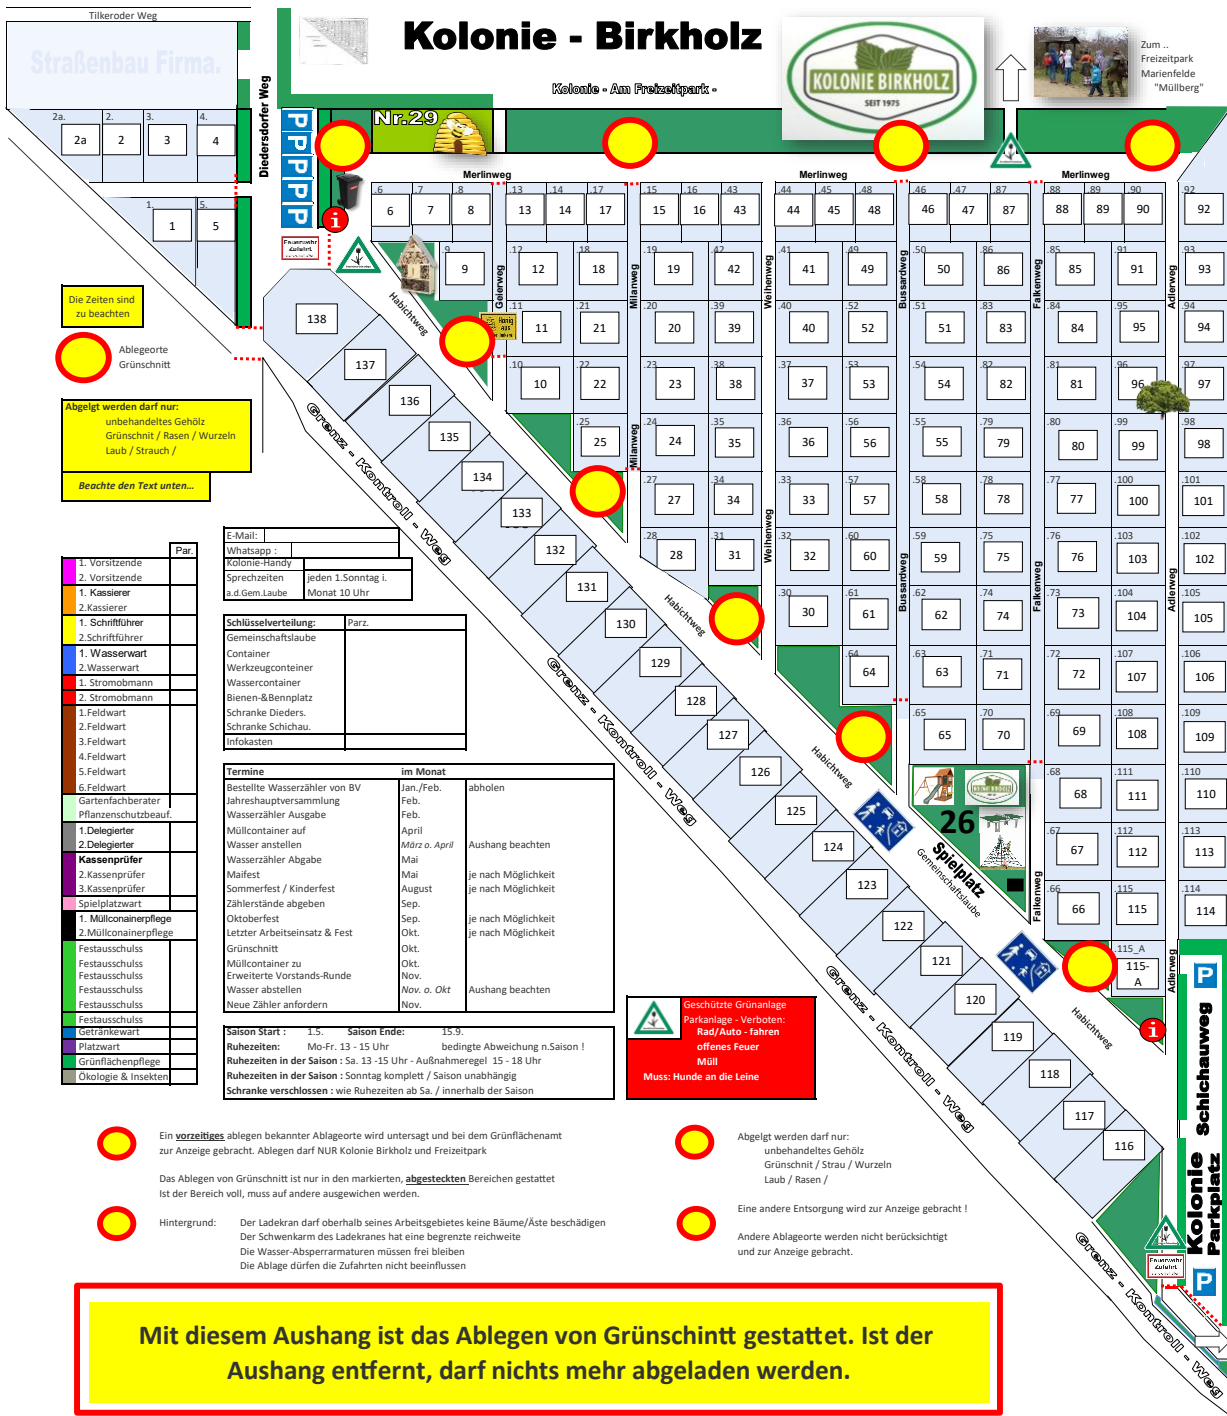

Kolonie - Birkholz

Zum .. Freizeitpark Marienfelde "Müllberg"

Die Zeiten sind zu beachten

Ablegte Grünchnitt

Abgelegt werden darf nur: unbehandeltes Gehölz / Grünschnitt / Rasen / Wurzeln / Laub / Strauch /

Beachte den Text unten...

Par.	Par.
1. Vorsitzende	
2. Vorsitzende	
1. Kassierer	
2. Kassierer	
1. Schriftführer	
2. Schriftführer	
1. Wasserwart	
2. Wasserwart	
1. Stromobmann	
2. Stromobmann	
1. Feldwart	
2. Feldwart	
3. Feldwart	
4. Feldwart	
5. Feldwart	
6. Feldwart	
Gartenfachberater	
Pflanzenschutzbeauftragter	
1. Delegierter	
2. Delegierter	
Kassenprüfer	
2. Kassenprüfer	
3. Kassenprüfer	
Spielplatzwart	
1. Müllcontainerpflege	
2. Müllcontainerpflege	
Festauschuss	
Festauschuss	
Festauschuss	
Festauschuss	
Festauschuss	
Getränkewart	
Platzwart	
Grünflächenpflege	
Ökologie & Insekten	

E-Mail: _____

WhatsApp: _____

Kolonie-Handy: _____

Sprechzeiten: jeden 1. Sonntag i. Monat 10 Uhr

e.d.Gem.Laube

Schlüsselverteilung:	Parz.
Gemeinschaftslaube	
Container	
Werkzeugcontainer	
Wassercontainer	
Bienen-&Bienenplatz	
Schranke Dieders.	
Schranke Schichau.	
Infokasten	

Saison Start: 1.5. Saison Ende: 15.9.

Ruhezeiten: Mo-Fr. 13 - 15 Uhr bedingte Abweichung n.Saison 1

Ruhezeiten in der Saison: Sa. 13 - 15 Uhr - Ausnahmeregel 15 - 18 Uhr

Ruhezeiten in der Saison: Sonntag komplett / Saison unabhängig